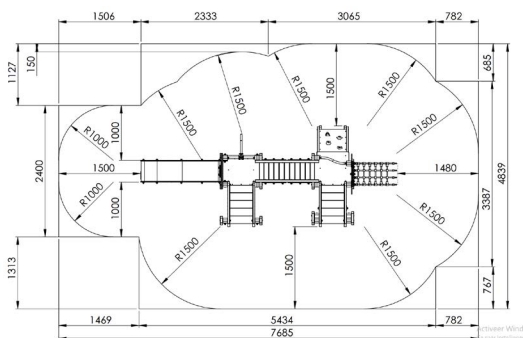

## Productomschrijving

Speeltoestel voor kinderen van 2 tot 6 jaar. Dit speeltoestel is een combinatie van het kreeftje en het leeuwenhol. Het speeltoestel bestaat uit 2 delen die met elkaar verbonden worden door middel van een gebogen loopbrug.

## Opties

Type A: plaatsing in de grond  
Type B: plaatsing op de grond/beton

### Toestelspecificaties

Afmetingen toestel	4,7 x 1,9 m
Obstakelvrije zone	32,5 m <sup>2</sup>
Totaal hoogte	1,0 m
Valhoogte	1,9 m