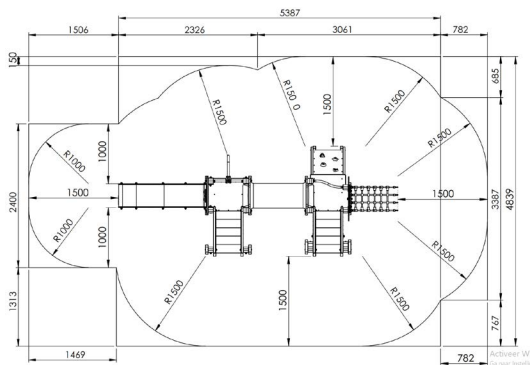

Productblad

Mammoet

G561

Productomschrijving

Speeltoestel voor kinderen van 2 tot 6 jaar. Dit speeltoestel is een combinatie van het kreeftje en het leeuwenhol. Het speeltoestel bestaat uit 2 delen die met elkaar verbonden worden door middel van een kruptunnel.

Opties

Type A: plaatsing in de grond
Type B: plaatsing op de grond/beton

Mammoet G561

Toestelspecificaties

Afmetingen toestel	4,7 x 1,9 m
Obstakelvrije zone	32,5 m ²
Totaal hoogte	1,0 m
Valhoogte	1,9 m

Materialen