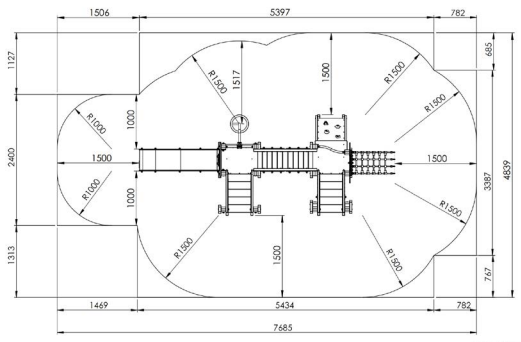

Productblad

Mammoet
G562

Productomschrijving

Speeltoestel voor kinderen van 2 tot 6 jaar. Dit speeltoestel is een combinatie van het kreeftje en het leeuwenhol. Het speeltoestel bestaat uit 2 delen die met elkaar verbonden worden door middel van een gebogen loopbrug.

Opties

Type A: plaatsing in de grond
Type B: plaatsing op de grond/beton

Mammoet G562

Toestelspecificaties

Afmetingen toestel	4,8 x 1,9 m
Obstakelvrije zone	32,5 m ²
Totaal hoogte	1,0 m
Valhoogte	1,9 m

Materialen