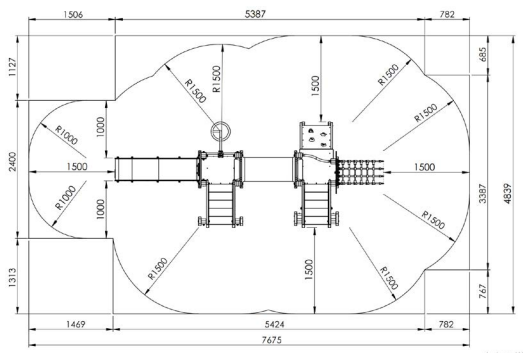

Productblad

Mammoet
G563

Productomschrijving

Speeltoestel voor kinderen van 2 tot 6 jaar. Dit speeltoestel is een combinatie van het kreeftje en het leeuwenhol. Het speeltoestel bestaat uit 2 delen die met elkaar verbonden worden door middel van een kruiptunnel.

Opties

Type A: plaatsing in de grond
Type B: plaatsing op de grond/beton

Mammoet G563

Toestelspecificaties

Afmetingen toestel	4,7 x 1,9 m
Obstakelvrije zone	32,5 m ²
Totaal hoogte	1,0 m
Valhoogte	1,9 m

Materialen