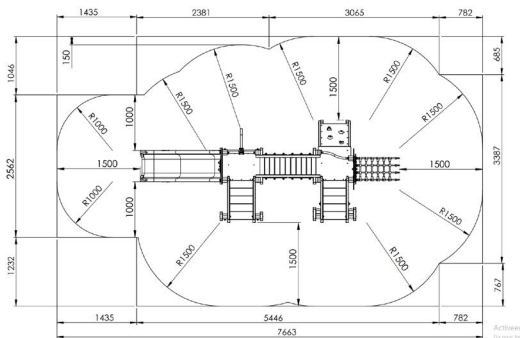

## Productomschrijving

Speeltoestel voor kinderen van 2 tot 6 jaar. Dit speeltoestel is een combinatie van het kreeftje en het leeuwenhol. Het speeltoestel bestaat uit 2 delen die met elkaar verbonden worden door middel van een gebogen loopbrug.

## Opties

Type A: plaatsing in de grond  
Type B: plaatsing op de grond/beton

### Toestelspecificaties

Afmetingen toestel	4,7 x 1,9 m
Obstakelvrije zone	32,5 m <sup>2</sup>
Totaal hoogte	1,0 m
Valhoogte	1,9 m