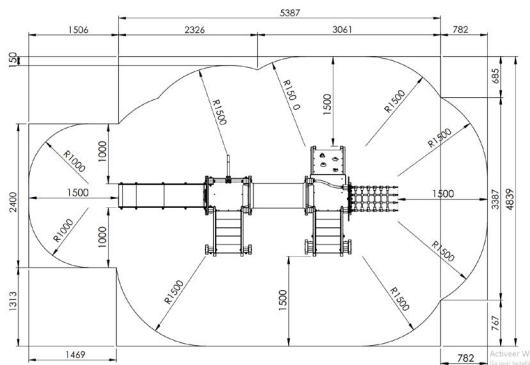

## Productomschrijving

Speeltoestel voor kinderen van 2 tot 6 jaar. Dit speeltoestel is een combinatie van het kreeftje en het leeuwenhol. Het speeltoestel bestaat uit 2 delen die met elkaar verbonden worden door middel van een kruptunnel.

## Opties

Type A: plaatsing in de grond  
Type B: plaatsing op de grond/beton

### Toestelspecificaties

Afmetingen toestel	4,7 x 1,9 m
Obstakelvrije zone	32,5 m <sup>2</sup>
Totaal hoogte	1,0 m
Valhoogte	1,9 m