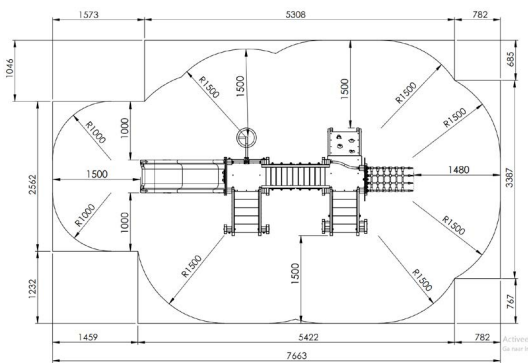

## Productomschrijving

Speeltoestel voor kinderen van 2 tot 6 jaar. Dit speeltoestel is een combinatie van het kreeftje en het leeuwenhol. Het speeltoestel bestaat uit 2 delen die met elkaar verbonden worden door middel van een gebogen loopbrug.

## Opties

Type A: plaatsing in de grond  
Type B: plaatsing op de grond/beton

### Toestelspecificaties

Afmetingen toestel	4,7 x 1,9 m
Obstakelvrije zone	32,5 m <sup>2</sup>
Totaal hoogte	1,0 m
Valhoogte	1,9 m