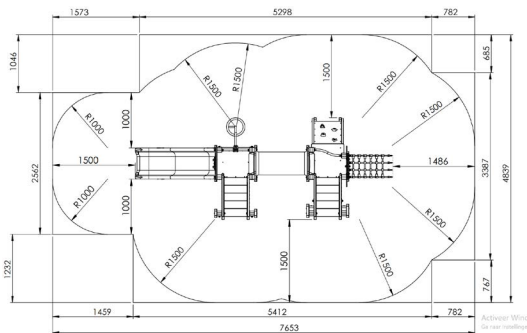

Productblad

Mammoet

G567

Productomschrijving

Speeltoestel voor kinderen van 2 tot 6 jaar. Dit speeltoestel is een combinatie van het kreeftje en het leeuwenhol. Het speeltoestel bestaat uit 2 delen die met elkaar verbonden worden door middel van een kruptunnel.

Opties

Type A: plaatsing in de grond
Type B: plaatsing op de grond/beton

Mammoet G567

Toestelspecificaties

Afmetingen toestel	5,0 x 1,9 m
Obstakelvrije zone	32,5 m ²
Totaal hoogte	1,0 m
Valhoogte	1,9 m

Materialen