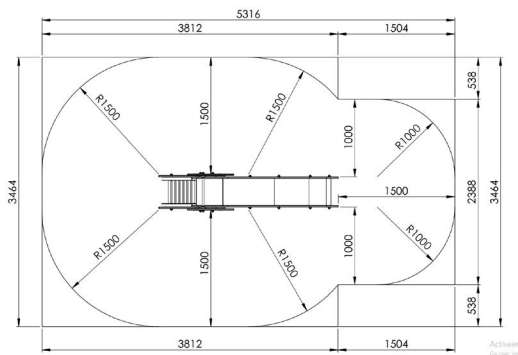

Productblad

Dinoglijbaan
G600

Productomschrijving

Vrijstaande kleurrijke glijbaan voor kinderen van 2 tot 4 jaar. De glijbaan is opgebouwd uit 19mm dikke gekleurde HDPE polyethyleen glijboorden.

Opties

Dinoglijbaan G600

Toestelspecificaties

Afmetingen toestel	2,3 x 0,5 m
Obstakelvrije zone	17 m ²
Totaal hoogte	1,7 m
Valhoogte	0,9 m

Materialen

Panelen	Polyethyleen
Glijbaan	Inox

Let op: valdemping vereist