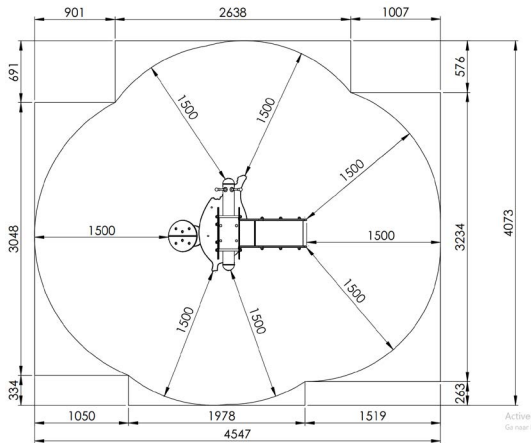

Productblad

Slak
G710

Productomschrijving

Speeltoestel in de vorm van een slak voor kinderen van 1 tot 3 jaar. Het toestel bestaat uit 2 platformen. De kinderen kunnen door het slakkenhuis, via de doorkruipringen, van de ene kant naar de andere kant klimmen.

Opties

Slak G710

Toestelspecificaties

Afmetingen toestel	1,6 x 1,1 m
Obstakelvrije zone	17 m ²
Totaal hoogte	0,9 m
Valhoogte	0,4 m

Materialen

Panelen	Polyethyleen
---------	--------------

Let op: valdemping vereist