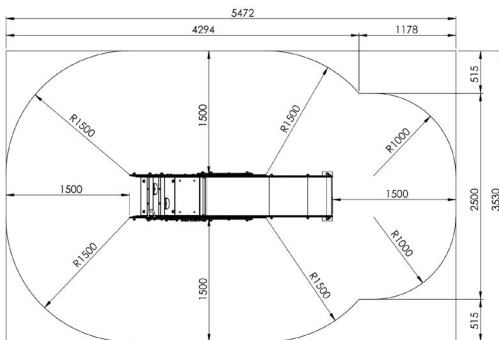

Toestelspecificaties

| | |
|--------------------|-------------------|
| Afmetingen toestel | 2,5 x 0,6 m |
| Obstakelvrije zone | 20 m ² |
| Totaal hoogte | 1,7 m |
| Valhoogte | 1,0 m |

Materialen

| | |
|---------|--------------|
| Panelen | Polyethyleen |
|---------|--------------|