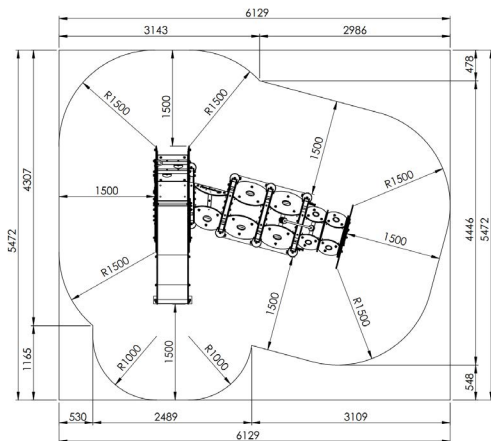

De rups en de appel G719

Toestelspecificaties

Afmetingen toestel	3,2 x 2,5 m
Obstakelvrije zone	34 m ²
Totaal hoogte	1,7 m
Valhoogte	1,0 m

Materialen

Panelen	Polyethyleen
---------	--------------

Let op: valdemping vereist