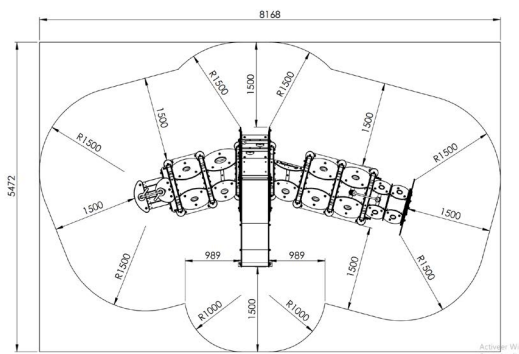

De rups en de appel G720

Toestelspecificaties

Afmetingen toestel	5,0 x 2,5 m
Obstakelvrije zone	45 m ²
Totaal hoogte	1,7 m
Valhoogte	1,0 m

Materialen

Panelen	Polyethyleen
---------	--------------

Let op: valdemping vereist