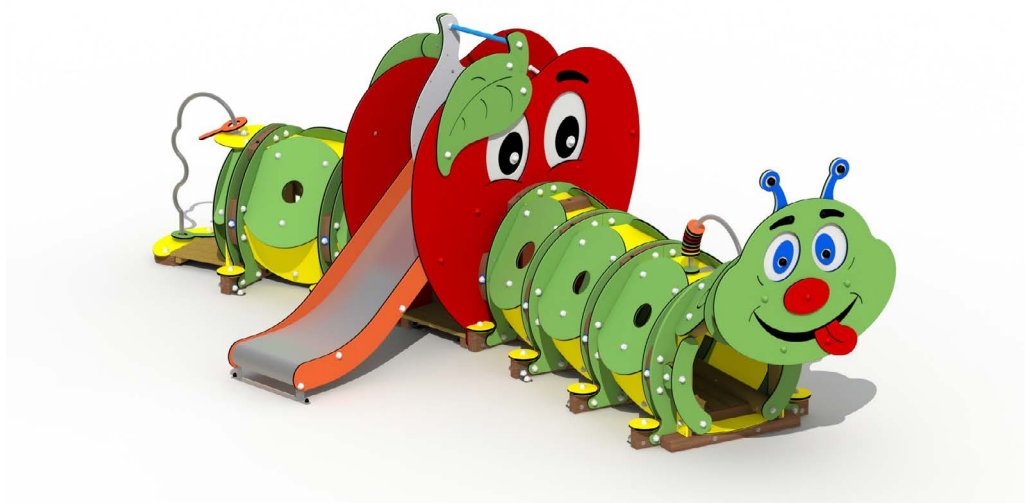

Productblad

De rups en de appel

G720

Productomschrijving

Een toestel met een thema dat kinderen, maar ook volwassenen, uitnodigt tot het eten van gezonde voeding en tegelijkertijd de beweging stimuleert.

Opties

De rups en de appel G720

Toestelspecificaties

Afmetingen toestel	5,0 x 2,5 m
Obstakelvrije zone	45 m ²
Totaal hoogte	1,7 m
Valhoogte	1,0 m

Materialen

Panelen	Polyethyleen
---------	--------------

Let op: valdemping vereist