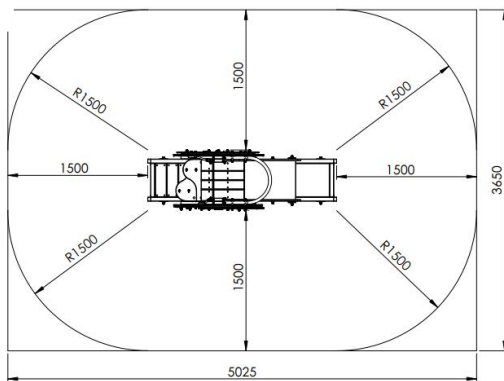

Productblad

Prins en Prinses

G801

Productomschrijving

Vrijstaand kleurrijk speeltoestel voor kinderen van 1 tot 3 jaar. Het toestel heeft twee zijden uit HDPE polyethyleen. De loopwand heeft twee zijden uit HDPE polyethyleen in de vorm van een Cowboy en een Indiaan. Het toestel is beklimbaar via een trap, vervaardigd met kunststof treden.

Opties

Prins en Prinses G801

Plattegrond

Toestelspecificaties

Afmetingen toestel	2,1 x 0,7 m
Opvangzone	18,5 m ²
Totaal hoogte	1,4 m
Valhoogte	0,6 m

Materialen

Constructie	Hout
Plaatmateriaal	Kunststof

Let op: valdemping vereist