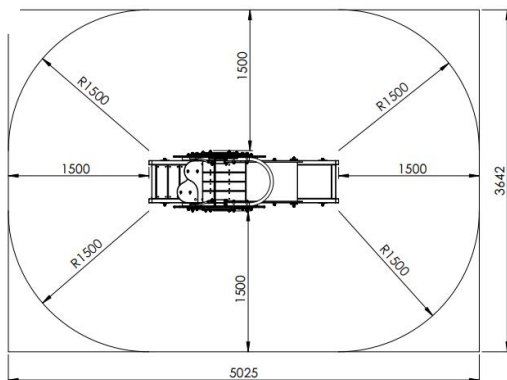

Cowboy en Indiaan G802

Plattegrond

Toestelspecificaties

Afmetingen toestel	2,1 x 0,7 m
Opvangzone	18,5 m²
Totaal hoogte	1,4 m
Valhoogte	0,6 m

Materialen

Constructie	Hout
Plaatmateriaal	Kunststof

Let op: valdemping vereist