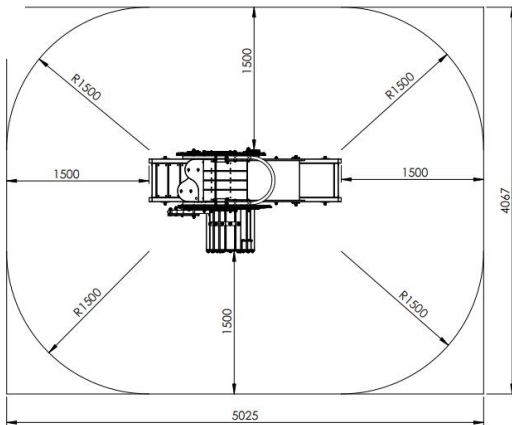

Productblad

Pirateneiland

G803

Productomschrijving

Vrijstaand kleurrijk speeltoestel voor kinderen van 1 tot 3 jaar. Het toestel heeft twee zijden uit HDPE polyethyleen. De loopwand heeft twee zijden uit HDPE polyethyleen in de vorm van een mannelijke en vrouwelijke piraat. De mannelijke piraat leunt op een zwaard en draagt een papegaai op zijn schouder. De vrouwelijke piraat zwaait met haar zwaard terwijl ze tegen een schatkist leunt.

Opties

Pirateneiland G803

Plattegrond

Toestelspecificaties

Afmetingen toestel	2,1 x 1,1 m
Opvangzone	20,5 m ²
Totaal hoogte	1,4 m
Valhoogte	0,6 m

Materialen

Constructie	Hout
Plaatmateriaal	Kunststof

Let op: valdemping vereist