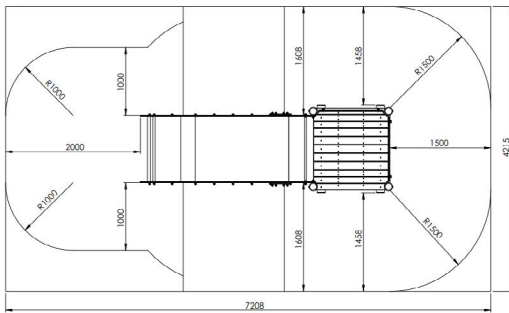

Productblad

Inox heuvelglijbaan

H112

Productomschrijving

De inox heuvelglijbaan heeft een breedte van 0,5 m en een glijlengte van 3,6 m. Een heuvelglijbaan is een ideale manier om een saaie heuvel extra speelwaarde te geven!

Opties

Inox heuvelglijbaan

H112

Plattegrond

Toestelspecificaties

Afmetingen toestel	3,8 x 1,3 m
Opvangzone	32,0 m ²
Totaal hoogte	2,2 m
Valhoogte	1,0 m

Materialen

Constructie	Hout
Plaatmateriaal	Kunststof