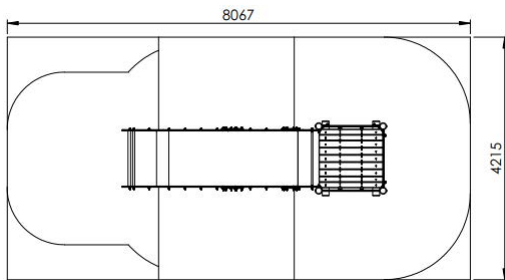

Productblad

Inox heuvelglijbaan

H121

Productomschrijving

De inox heuvelglijbaan heeft een breedte van 0,5 m en een glijlengte van 3,6 m. Een heuvelglijbaan is een ideale manier om een saaie heuvel extra speelwaarde te geven!

Opties

Inox heuvelglijbaan

H121

Plattegrond

Toestelspecificaties

Afmetingen toestel	4,7 x 1,3 m
Opvangzone	37,0 m ²
Totaal hoogte	2,8 m
Valhoogte	1,0 m

Materialen

Constructie	Hout
Plaatmateriaal	Kunststof