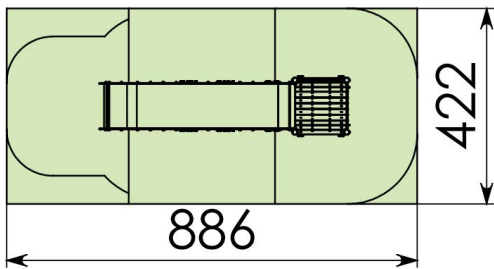

Productblad

Inox heuvelglijbaan

H126

Productomschrijving

De inox heuvelglijbaan heeft een breedte van 0,5 m en een glijlengte van 3,6 m. Een heuvelglijbaan is een ideale manier om een saaie heuvel extra speelwaarde te geven!

Opties

Inox heuvelglijbaan

H126

Plattegrond

Toestelspecificaties

Afmetingen toestel	5,5 x 1,3 m
Opvangzone	41,0 m ²
Totaal hoogte	3,4 m
Valhoogte	1,0 m

Materialen

Constructie	Hout
Plaatmateriaal	Kunststof