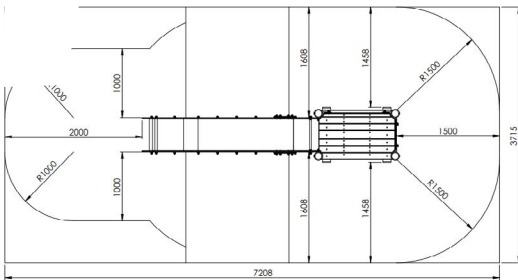

Productblad

Inox heuvelglijbaan

H512

Productomschrijving

De inox heuvelglijbaan heeft een breedte van 0,5 m en een glijlengte van 3,6 m. Een heuvelglijbaan is een ideale manier om een saaie heuvel extra speelwaarde te geven!

Opties

Inox heuvelglijbaan

H512

Plattegrond

Toestelspecificaties

Afmetingen toestel	3,8 x 0,8 m
Opvangzone	29,0 m ²
Totaal hoogte	2,2 m
Valhoogte	1,0 m

Materialen

Constructie	Hout
Plaatmateriaal	Kunststof