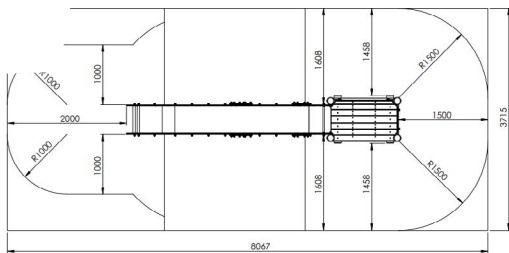

Productblad

Inox heuvelglijbaan

H521

Productomschrijving

De inox heuvelglijbaan heeft een breedte van 0,5 m en een glijlengte van 3,6 m. Een heuvelglijbaan is een ideale manier om een saaie heuvel extra speelwaarde te geven!

Opties

Inox heuvelglijbaan H521

Plattegrond

Toestelspecificaties

Afmetingen toestel	4,7 x 0,8 m
Opvangzone	32,5 m ²
Totaal hoogte	2,8 m
Valhoogte	1,0 m

Materialen

Constructie	Hout
Plaatmateriaal	Kunststof

Let op: valdemping vereist