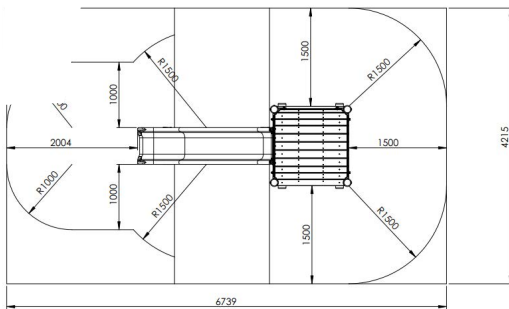

Productblad

Inox heuvelglijbaan

H526

Productomschrijving

De inox heuvelglijbaan heeft een breedte van 0,5 m en een glijlengte van 4,6 m. Een heuvelglijbaan is een ideale manier om een saaie heuvel extra speelwaarde te geven!

Opties

Inox heuvelglijbaan H526

Plattegrond

Toestelspecificaties

Afmetingen toestel	5,5 x 0,8 m
Opvangzone	36,0 m ²
Totaal hoogte	1,0 m
Valhoogte	1,0 m

Materialen

Constructie	Hout
Plaatmateriaal	Kunststof

Let op: valdemping vereist