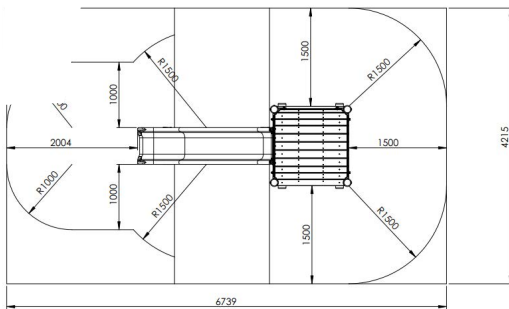

Productblad

Kunststof heuvelglijbaan

H600

Productomschrijving

De kunststof heuvelglijbaan heeft een breedte van 0,6 m en een glijlengte van 2,3 m. Een heuvelglijbaan is een ideale manier om een saaie heuvel extra speelwaarde te geven!

Opties

Kunststof heuvelglijbaan H600

Plattegrond

Toestelspecificaties

Afmetingen toestel	3,3 x 1,3m
Opvangzone	30,5 m ²
Totaal hoogte	2,2 m
Valhoogte	1,0 m

Materialen

Constructie	Hout
Plaatmateriaal	Kunststof