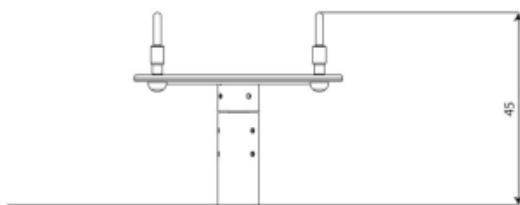

### Toestelspecificaties

Afmetingen toestel	0,5 x 0,5 m
Opvangzone	15,9 m <sup>2</sup>
Totaal hoogte	0,5 m
Valhoogte	<0,6 m

zij aanzicht