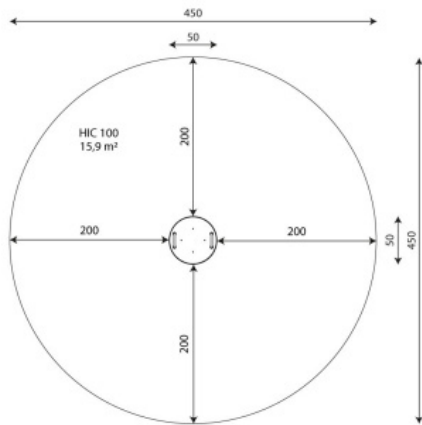

Hoop 0700 HP0700

Plattegrond

Toestelspecificaties

Afmetingen toestel	0,5 x 0,5 m
Opvangzone	15,9 m²
Totaal hoogte	0,5 m
Valhoogte	<0,6 m