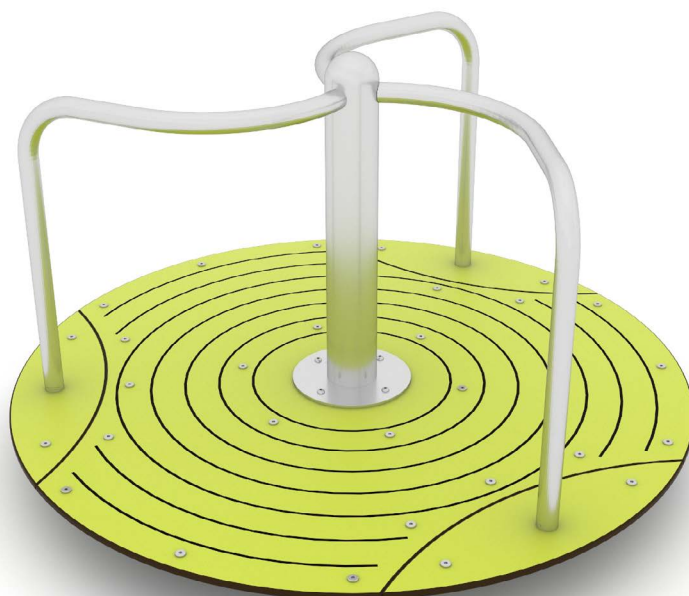

Productblad

Hoop 0702

HP0702

Productomschrijving

Draai met je vrienden in de rondte op deze sta draaimolen die plaats biedt aan 3 kinderen.

Opties

Verkrijgbaar in de kleuren: blauw, grijs, lime en oranje

Hoop 0702
HP0702

Plattegrond

Toestelspecificaties

Afmetingen toestel	1,2 x 1,2 m
Opvangzone	21,2 m ²
Totaal hoogte	0,8 m
Valhoogte	0,8 m

zijaanzicht

Materialen

Constructie	Metaal
-------------	--------

Let op: valdemping vereist