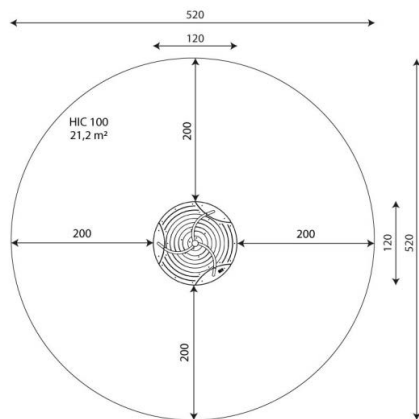

Productblad

Hoop 0702

HP0702

Productomschrijving

Draai met je vrienden in de rondte op deze sta draaimolen die plaats biedt aan 3 kinderen.

Opties

Verkrijgbaar in de kleuren: blauw, grijs, lime en oranje

Hoop 0702
HP0702

Plattegrond

Toestelspecificaties

Afmetingen toestel	1,2 x 1,2 m
Opvangzone	21,2 m ²
Totaal hoogte	0,8 m
Valhoogte	0,8 m

zijaanzicht

Materialen

Constructie	Metaal
-------------	--------

Let op: valdemping vereist