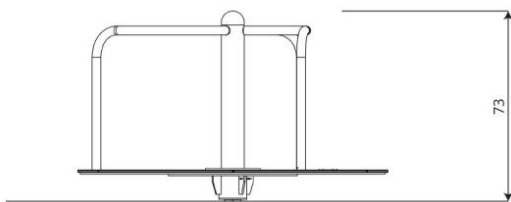

Productblad

Hoop 0702

HP0702

Productomschrijving

Draai met je vrienden in de rondte op deze sta draaimolen die plaats biedt aan 3 kinderen.

Opties

Verkrijgbaar in de kleuren: blauw, grijs, lime en oranje

Hoop 0702
HP0702

Plattegrond

Toestelspecificaties

Afmetingen toestel	1,2 x 1,2 m
Opvangzone	21,2 m ²
Totaal hoogte	0,8 m
Valhoogte	0,8 m

zijaanzicht

Materialen

Constructie	Metaal
-------------	--------

Let op: valdemping vereist