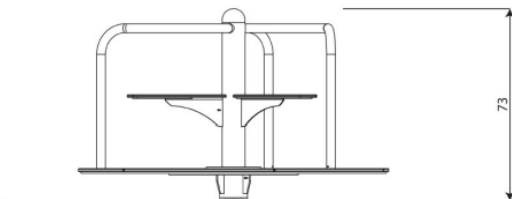

Productblad

Hoop 0703

HP0703

Productomschrijving

Op deze draaimolen kan je zitten maar ook staan. Als je durft...

Opties

Hoop 0703 HP0703

Plattegrond

Toestelspecificaties

Afmetingen toestel	1,2 x 1,2 m
Opvangzone	21,2 m ²
Totaal hoogte	0,7 m
Valhoogte	0,7 m

zij aanzicht

Materialen

Constructie	Metaal
-------------	--------

Let op: valdemping vereist