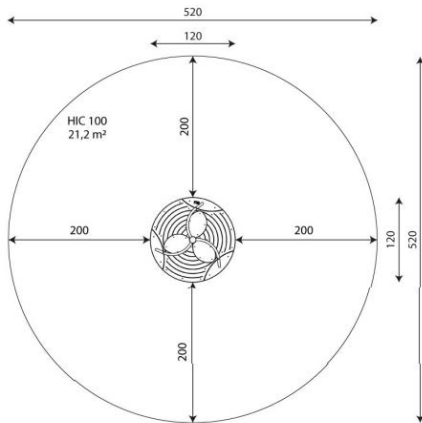

Productblad

Hoop 0703

HP0703

Productomschrijving

Op deze draaimolen kan je zitten maar ook staan. Als je durft...

Opties

Hoop 0703 HP0703

Plattegrond

Toestelspecificaties

Afmetingen toestel	1,2 x 1,2 m
Opvangzone	21,2 m ²
Totaal hoogte	0,7 m
Valhoogte	0,7 m

zij aanzicht

Materialen

Constructie	Metaal
-------------	--------

Let op: valdemping vereist