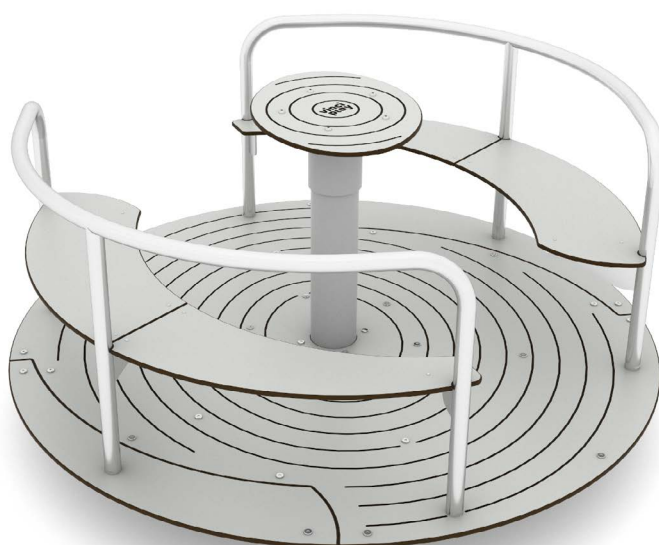

# Productblad

---

Hoop 0706

HP0706

## Productomschrijving

Samen met je vrienden of (groot)ouders in de draaimolen. Hoe leuk is dat?

### Toestelspecificaties

Afmetingen toestel	1,5 x 1,55 m
Opvangzone	23,8 m <sup>2</sup>
Totaal hoogte	0,7 m
Valhoogte	0,7 m

zijaanzicht