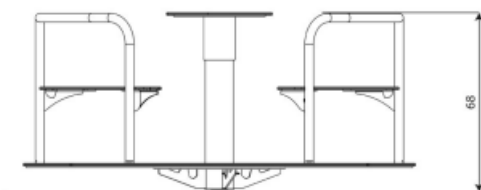

### Toestelspecificaties

Afmetingen toestel	1,5 x 1,55 m
Opvangzone	23,8 m <sup>2</sup>
Totaal hoogte	0,7 m
Valhoogte	0,7 m

zijaanzicht