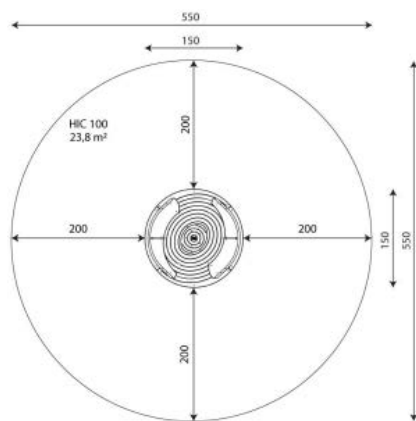

Hoop 0706 HP0706

Plattegrond

Toestelspecificaties

Afmetingen toestel	1,5 x 1,55 m
Opvangzone	23,8 m²
Totaal hoogte	0,7 m
Valhoogte	0,7 m