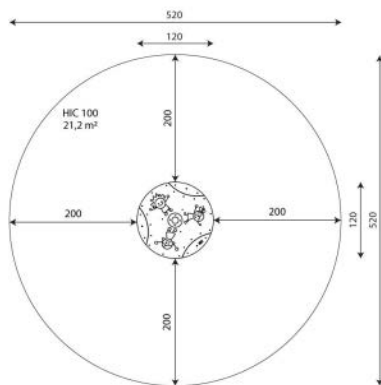

Productblad

Hoop 0708

HP0708

Productomschrijving

Zitten of staan en draaien maar...

Opties

Hoop 0708
HP0708

Plattegrond

Toestelspecificaties

Afmetingen toestel	1,2 x 1,2 m
Opvangzone	21,2 m ²
Totaal hoogte	0,2 m
Valhoogte	<0,6 m

zij aanzicht

Materialen

Constructie	Metaal
-------------	--------

Let op: valdemping vereist