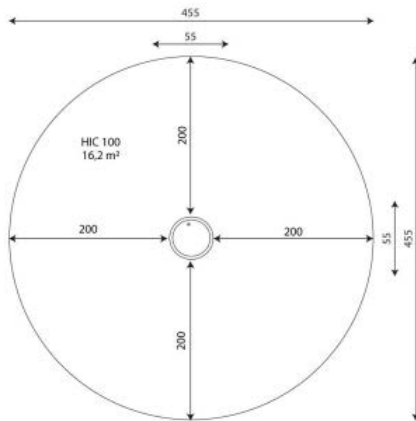

Hoop 0710

HP0710

Plattegrond

Toestelspecificaties

Afmetingen toestel	0,6 x 0,6 m
Opvangzone	16,2 m²
Totaal hoogte	0,2 m
Valhoogte	<0,6 m