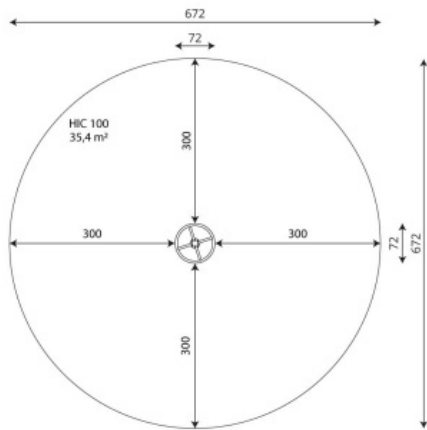

Productblad

Hoop 0711

HP0711

Productomschrijving

Hangend aan het wiel lekker in de rondte draaien kan met deze eenvoudige maar o zo leuke spinner!

Opties

Hoop 0711
HP0711

Plattegrond

Toestelspecificaties

Afmetingen toestel	0,7 x 0,7 m
Opvangzone	35,4 m ²
Totaal hoogte	1,8 m
Valhoogte	1,0 m

zijaanzicht

Materialen

Constructie	Metaal
-------------	--------

Let op: valdemping vereist