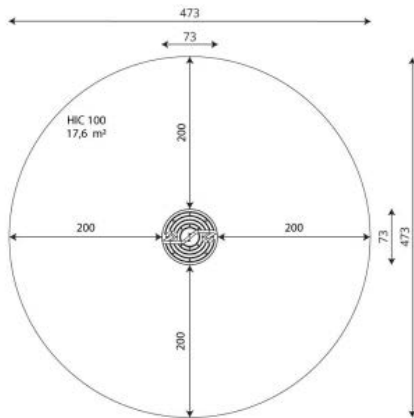

Productblad

Hoop 0712

HP0712

Productomschrijving

Dit stoere draai-wiebelplateau geeft de nodige fysieke uitdaging. Wie van de twee wiebelt het meest?

Opties

Hoop 0712

HP0712

Plattegrond

Toestelspecificaties

Afmetingen toestel	0,7 x 0,7 m
Opvangzone	17,6 m ²
Totaal hoogte	1,5 m
Valhoogte	<0,6 m

zijaanzicht

Materialen

Constructie	Metaal
-------------	--------

Let op: valdemping vereist