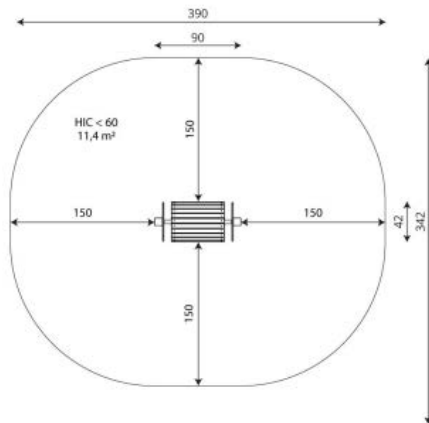

Hoop 0713

HP0713

Plattegrond

Toestelspecificaties

Afmetingen toestel	0,9 x 0,4 m
Opvangzone	11,4 m²
Totaal hoogte	1,5 m
Valhoogte	<0,6 m