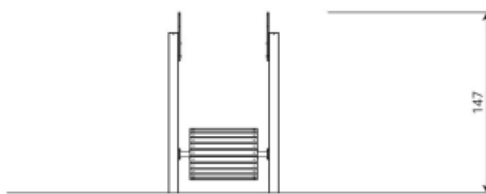

## Opties

Hoop 0713

HP0713

Plattegrond

### Toestelspecificaties

Afmetingen toestel	0,9 x 0,4 m
Opvangzone	11,4 m <sup>2</sup>
Totaal hoogte	1,5 m
Valhoogte	<0,6 m

zij aanzicht