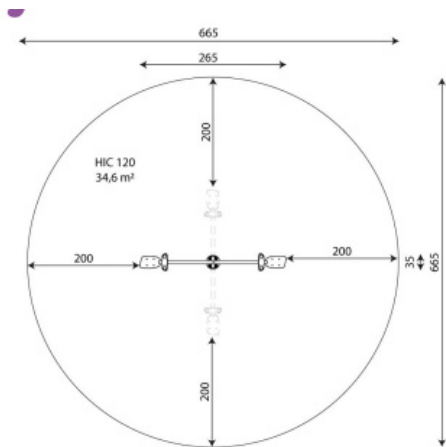

Productblad

Hoop 0714

HP0714

Productomschrijving

Wipwap je een uur in de rondte met deze wipspinner. Zeker voor de iets oudere jeugd een stoere toevoeging aan een speelplek die voorzien is van een robuust metalen frame en duurzame zitjes.

Opties

Hoop 0714
HP0714

Plattegrond

Toestelspecificaties

| | |
|--------------------|---------------------|
| Afmetingen toestel | 2,7 x 0,4 m |
| Opvangzone | 34,6 m ² |
| Totaal hoogte | 1,7 m |
| Valhoogte | 1,2 m |