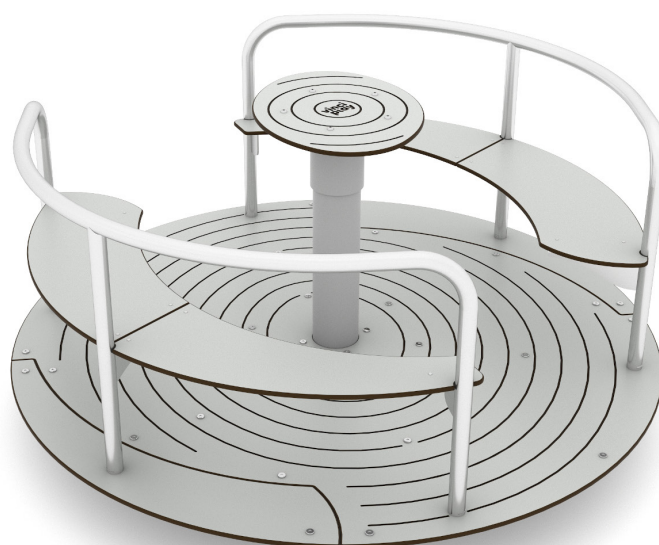

# Productblad

---

Hoop 0728

HP0728

## Productomschrijving

Iedereen speelt mee! Ook kinderen met een beperking willen graag meespelen. Op deze Draaimolen is plek voor kinderen met en zonder beperking! Dit is de grotere versie van de HP0726. Er is hier zelfs ruimte voor 2 rolstoelers met hun vrienden.

## Opties

Hoop 0728  
HP0728

Plattegrond

### Toestelspecificaties

Afmetingen toestel	2,2 x 2,2 m
Opvangzone	30,2 m <sup>2</sup>
Totaal hoogte	0,9 m
Valhoogte	0,9 Vm

zijaanzicht