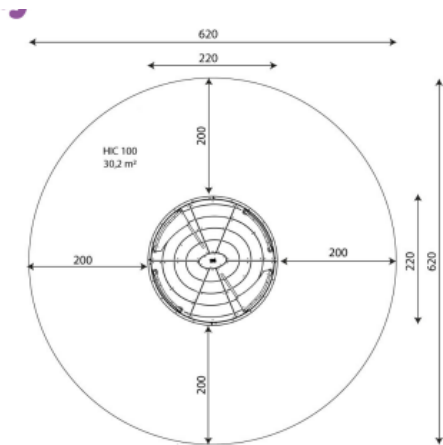

## Opties

Hoop 0728  
HP0728

Plattegrond

### Toestelspecificaties

Afmetingen toestel	2,2 x 2,2 m
Opvangzone	30,2 m <sup>2</sup>
Totaal hoogte	0,9 m
Valhoogte	0,9 Vm

zijaanzicht