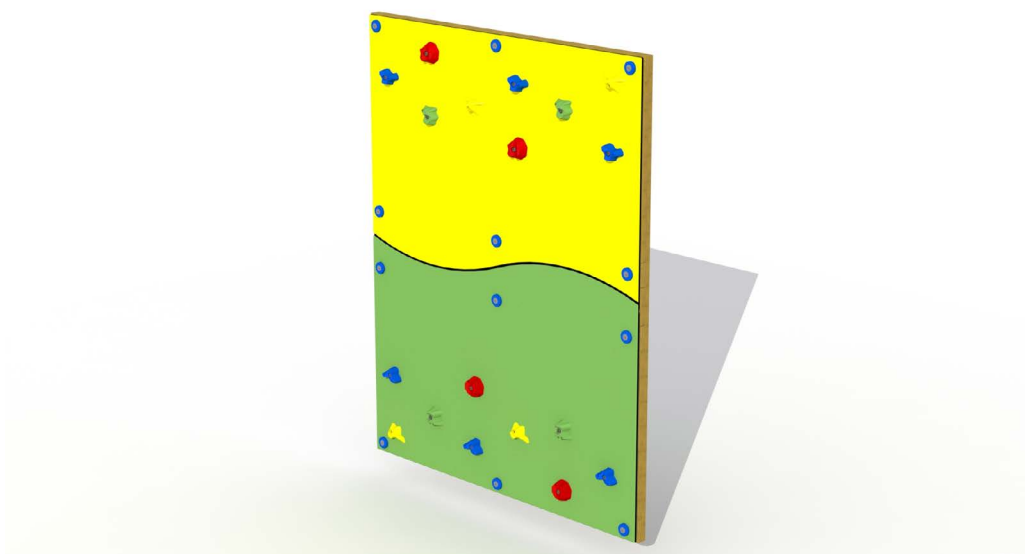

Productblad

Klimwand

K100

Productomschrijving

Leuke klimwand om een saaie muur op te vrolijken en meer speelwaarde te geven! Je kan zelf kiezen hoeveel delen je aan de muur zal/kan bevestigen (te bestellen per stuk).

Opties

Klimwand K100

Plattegrond

Toestelspecificaties

Afmetingen toestel	1,6 x 0,1 m
Opvangzone	7,0 m ²
Totaal hoogte	12,0 m
Valhoogte	0,6

Materialen

Constructie	Hout
Plaatmateriaal	Kunststof

Let op: valdemping vereist