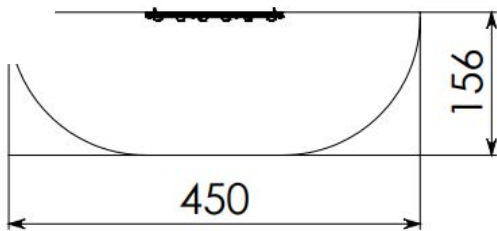

Productblad

Klimwand

K100

Productomschrijving

Leuke klimwand om een saaie muur op te vrolijken en meer speelwaarde te geven! Je kan zelf kiezen hoeveel delen je aan de muur zal/kan bevestigen (te bestellen per stuk).

Opties

Klimwand K100

Plattegrond

Toestelspecificaties

Afmetingen toestel	1,6 x 0,1 m
Opvangzone	7,0 m ²
Totaal hoogte	12,0 m
Valhoogte	0,6

Materialen

Constructie	Hout
Plaatmateriaal	Kunststof

Let op: valdemping vereist