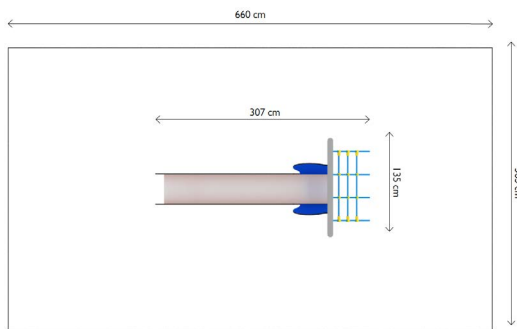

Productblad

Open glijbaan
L3010

Productomschrijving

Onze glijbaan met touwladder zorgt voor een extra fysieke uitdaging voor kinderen. Kinderen moeten de vereiste kracht en coördinatie hebben om de top te bereiken voordat ze kunnen genieten van de sensatie van het afdalen van de glijbaan.

Opties

Open glijbaan L3010

plattegrond

Toestelspecificaties

Afmetingen toestel	3,1 x 1,4 m
Obstakelvrije zone	25,4 m ²
Totaal hoogte	2,5 m
Valhoogte	1,6 m

zijaanzicht

Materialen

Constructie	Metaal
Glijbaan	Kunststof
Touwladder	Taifun