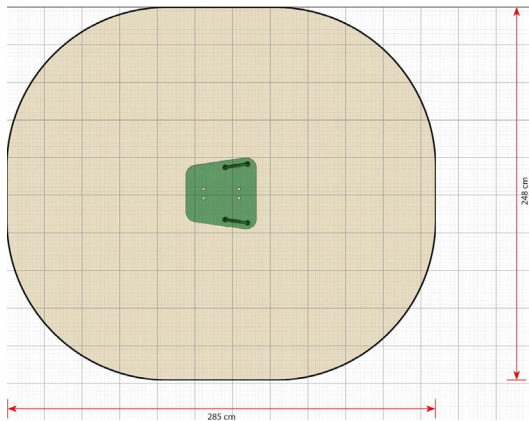

Productblad

Bobi

LB010

Productomschrijving

De Bobi springer valt op, omdat hij niet de traditionele springer-look heeft met een voor- en achterkant. In plaats daarvan is Bobi geïnspireerd door een kikker en geeft hij de kinderen de kans om alleen of met een vriend te rocken.

Opties

Bobi
LB010

plattegrond

Toestelspecificaties

Afmetingen toestel	0,5 x 0,5 m
Obstakelvrije zone	7,1 m ²
Totaal hoogte	0,5 m
Valhoogte	0,5 m

zij aanzicht

Materialen

Zitting	Kunststof
---------	-----------