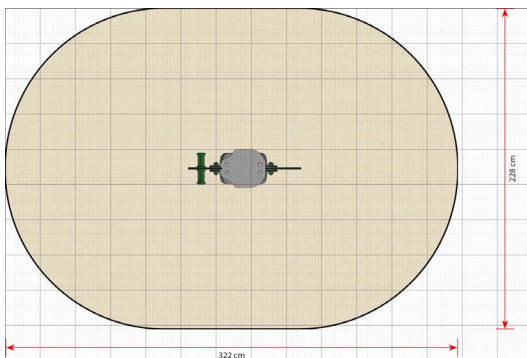

Productblad

Bing

LB011

Productomschrijving

De Basic serie heeft een nieuw assortiment springers en wippen. Deze zijn altijd al populair geweest op de speelplaats, omdat de kinderen ze gemakkelijk in hun spelletjes kunnen betrekken en de schommelbeweging leuk vinden.

Opties

Bing
LB011

plattegrond

Toestelspecificaties

Afmetingen toestel	0,8 x 0,3 m
Obstakelvrije zone	7,3 m ²
Totaal hoogte	0,8 m
Valhoogte	0,5 m

zij aanzicht

Materialen

Zitting	Kunststof
---------	-----------