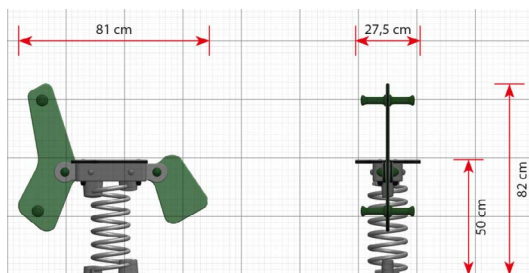

Opties

Bing
LB011

plattegrond

Toestelspecificaties

Afmetingen toestel	0,8 x 0,3 m
Obstakelvrije zone	7,3 m ²
Totaal hoogte	0,8 m
Valhoogte	0,5 m

zij aanzicht

Materialen

Zitting	Kunststof
---------	-----------