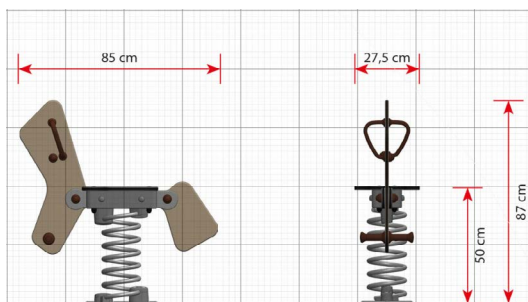

Opties

Bai
LB012

plattegrond

Toestelspecificaties

Afmetingen toestel	0,8 x 0,3 m
Obstakelvrije zone	7,4 m ²
Totaal hoogte	0,9 m
Valhoogte	0,5 m

zijaanzicht

Materialen

Zitting	Kunststof
---------	-----------