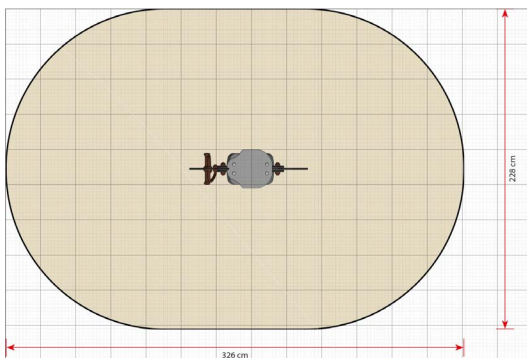

Productblad

Bai

LB012

Productomschrijving

De Basic serie heeft een nieuw assortiment springers en wippen. Deze zijn altijd al populair geweest op de speelplaats, omdat de kinderen ze gemakkelijk in hun spelletjes kunnen betrekken en de schommelbeweging leuk vinden.

Opties

Bai
LB012

plattegrond

Toestelspecificaties

Afmetingen toestel	0,8 x 0,3 m
Obstakelvrije zone	7,4 m ²
Totaal hoogte	0,9 m
Valhoogte	0,5 m

zijaanzicht

Materialen

Zitting	Kunststof
---------	-----------