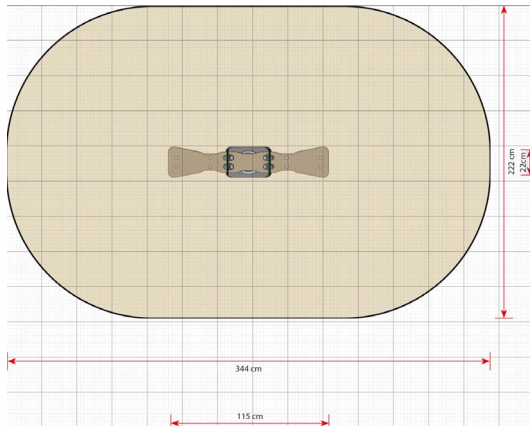

Productblad

Bob

LB018

Productomschrijving

De Basic serie heeft een nieuw assortiment springers en wippen. Deze zijn altijd al populair geweest op de speelplaats, omdat de kinderen ze gemakkelijk in hun spelletjes kunnen betrekken en de schommelbeweging leuk vinden.

Opties

Bob
LB018

plattegrond

Toestelspecificaties

Afmetingen toestel	1,1 x 0,2 m
Obstakelvrije zone	7,6 m ²
Totaal hoogte	0,6 m
Valhoogte	0,5 m

zijaanzicht

Materialen

Zitting	Kunststof
---------	-----------