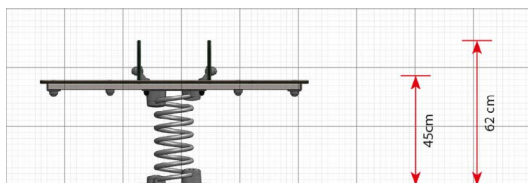

Opties

Bob
LB018

plattegrond

Toestelspecificaties

Afmetingen toestel	1,1 x 0,2 m
Obstakelvrije zone	7,6 m ²
Totaal hoogte	0,6 m
Valhoogte	0,5 m

zijaanzicht

Materialen

Zitting	Kunststof
---------	-----------