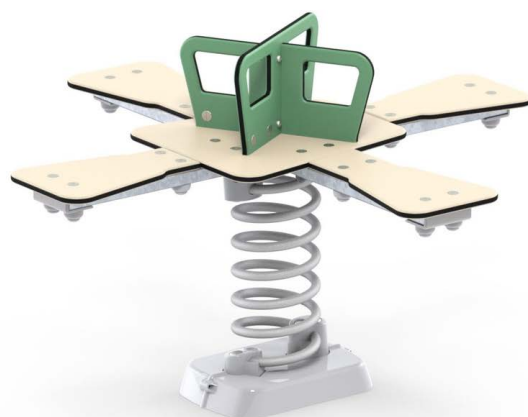

Productblad

Bax

LB019

Productomschrijving

De Basic serie heeft een nieuw assortiment springers en wippen. Deze zijn altijd al populair geweest op de speelplaats, omdat de kinderen ze gemakkelijk in hun spelletjes kunnen betrekken en de schommelbeweging leuk vinden.

Opties

Bax
LB019

plattegrond

Toestelspecificaties

Afmetingen toestel	1,1 x 1,1 m
Obstakelvrije zone	1142,4 m ²
Totaal hoogte	0,7 m
Valhoogte	0,5 m

zijaanzicht

Materialen

Zitting	Kunststof
---------	-----------