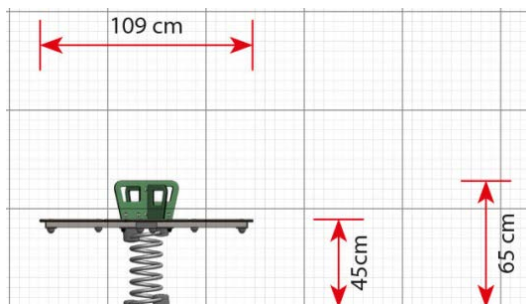

Opties

Bax
LB019

plattegrond

Toestelspecificaties

Afmetingen toestel	1,1 x 1,1 m
Obstakelvrije zone	1142,4 m ²
Totaal hoogte	0,7 m
Valhoogte	0,5 m

zijaanzicht

Materialen

Zitting	Kunststof
---------	-----------