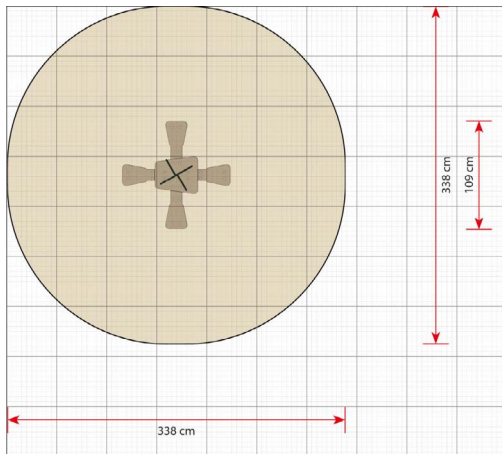

Productblad

Bax

LB019

Productomschrijving

De Basic serie heeft een nieuw assortiment springers en wippen. Deze zijn altijd al populair geweest op de speelplaats, omdat de kinderen ze gemakkelijk in hun spelletjes kunnen betrekken en de schommelbeweging leuk vinden.

Opties

Bax
LB019

plattegrond

Toestelspecificaties

Afmetingen toestel	1,1 x 1,1 m
Obstakelvrije zone	1142,4 m ²
Totaal hoogte	0,7 m
Valhoogte	0,5 m

zijaanzicht

Materialen

Zitting	Kunststof
---------	-----------