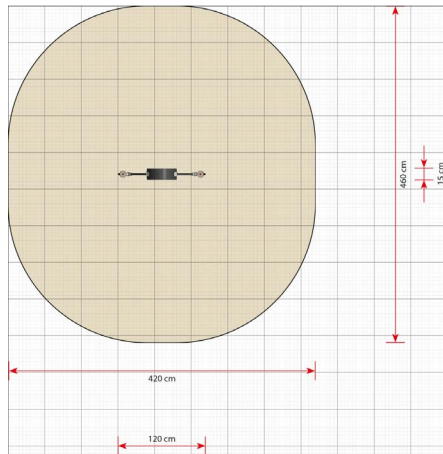

Productblad

Mini schommel

LB058

Productomschrijving

De Basic-serie biedt een verscheidenheid aan schommels. De Minischommel is een schommel die geschikt is voor kinderen vanaf één jaar. Door de geringe hoogte en het brede zitvlak kunnen zelfs de kleinste kinderen meedoen.

Opties

Mini schommel LB058

plattegrond

Toestelspecificaties

Afmetingen toestel	1,2 x 0,1 m
Obstakelvrije zone	21,2 m ²
Totaal hoogte	1,4 m
Valhoogte	0,8 m

zijaanzicht

Materialen

Constructie	Kunststof
-------------	-----------