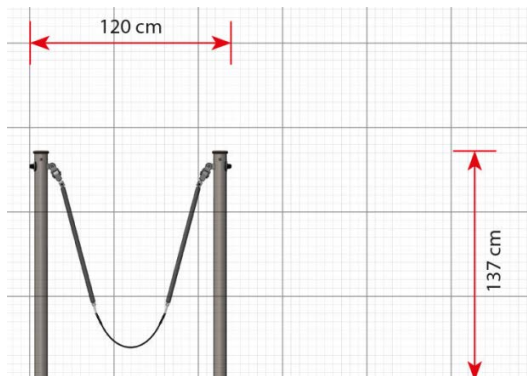

Productblad

Mini schommel

LB058

Productomschrijving

De Basic-serie biedt een verscheidenheid aan schommels. De Minischommel is een schommel die geschikt is voor kinderen vanaf één jaar. Door de geringe hoogte en het brede zitvlak kunnen zelfs de kleinste kinderen meedoen.

Opties

Mini schommel LB058

plattegrond

Toestelspecificaties

Afmetingen toestel	1,2 x 0,1 m
Obstakelvrije zone	21,2 m ²
Totaal hoogte	1,4 m
Valhoogte	0,8 m

zijaanzicht

Materialen

Constructie	Kunststof
-------------	-----------