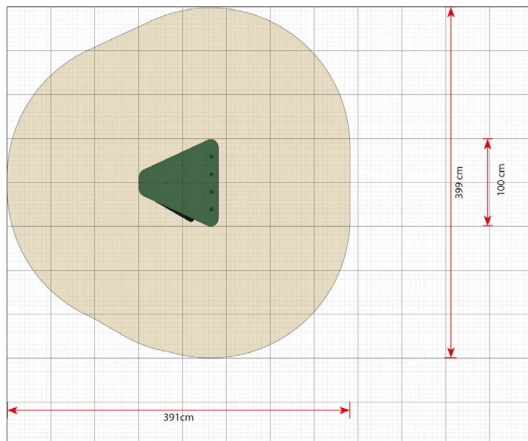

## Productomschrijving

Ben is één van de vier speelhuisjes in de Basic serie. Dit model heeft een driehoekig ontwerp met gedeeltelijk open zijanten, waarvan één is voorzien van een speelpaneel. Het speelpaneel nodigt uit tot rollenspellen.

## Opties

Ben  
LB083

plattegrond

### Toestelspecificaties

Afmetingen toestel	1,0 x 0,9 m
Obstakelvrije zone	16 m <sup>2</sup>
Totaal hoogte	1,7 m
Valhoogte	0,6 m

zij aanzicht