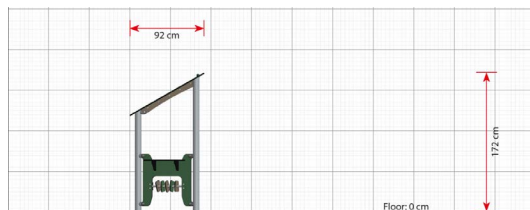

## Opties

Ben  
LB083

plattegrond

### Toestelspecificaties

Afmetingen toestel	1,0 x 0,9 m
Obstakelvrije zone	16 m <sup>2</sup>
Totaal hoogte	1,7 m
Valhoogte	0,6 m

zij aanzicht