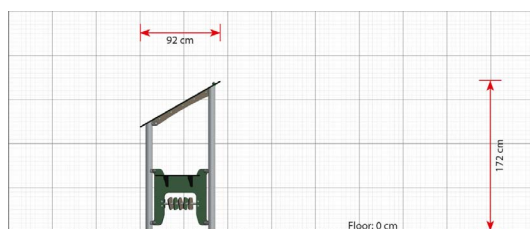

Productblad

Beca

LB084

Productomschrijving

Beca is één van de vier speelhuisjes in de Basic serie. Dit model heeft een driehoekig ontwerp met gedeeltelijk open zijkanten, waarvan één is voorzien van een speelpaneel. Het speelpaneel nodigt uit tot rollenspellen.

Opties

Beca
LB084

plattegrond

Toestelspecificaties

| | |
|--------------------|-------------------|
| Afmetingen toestel | 1,0 x 0,9 m |
| Obstakelvrije zone | 16 m ² |
| Totaal hoogte | 1,7 m |
| Valhoogte | 0,6 m |