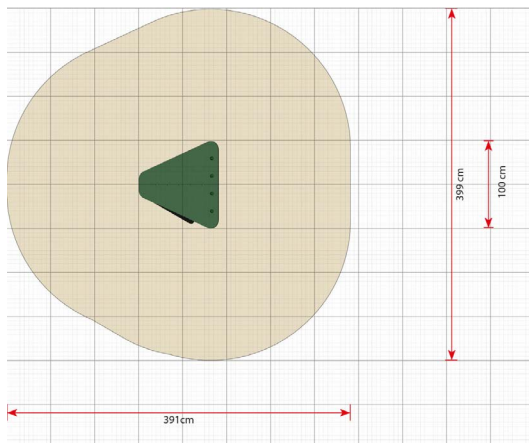

Productblad

Beca

LB084

Productomschrijving

Beca is één van de vier speelhuisjes in de Basic serie. Dit model heeft een driehoekig ontwerp met gedeeltelijk open zijkanten, waarvan één is voorzien van een speelpaneel. Het speelpaneel nodigt uit tot rollenspellen.

Opties

Beca
LB084

plattegrond

Toestelspecificaties

| | |
|--------------------|-------------------|
| Afmetingen toestel | 1,0 x 0,9 m |
| Obstakelvrije zone | 16 m ² |
| Totaal hoogte | 1,7 m |
| Valhoogte | 0,6 m |