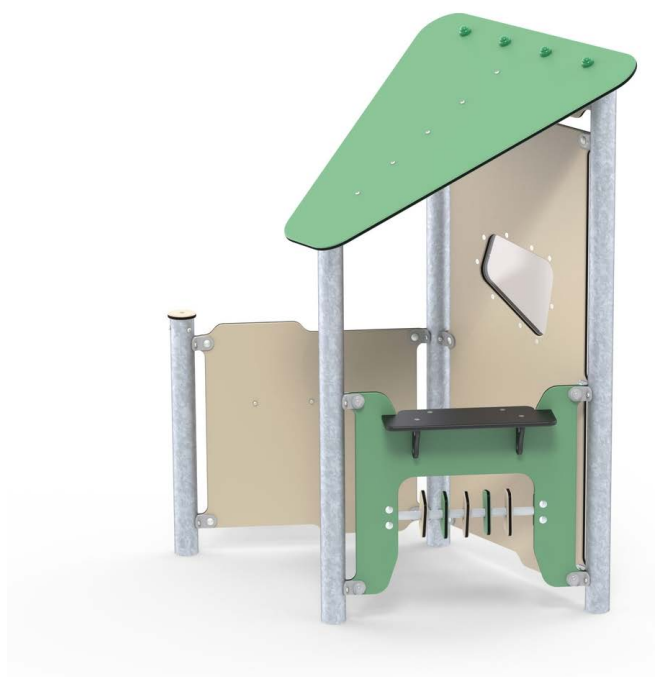

Productblad

Bibi

LB086

Productomschrijving

Bibi is één van de vier speelhuisjes in de Basic serie. Dit model heeft een driehoekig ontwerp met een extra zijkant waar een klein tafeltje in zit. Daarnaast heeft het speelhuis een raam en een speelpaneel met een toonbank.

Opties

Bibi
LB086

plattegrond

Toestelspecificaties

Afmetingen toestel	1,6 x 0,9 m
Obstakelvrije zone	18 m ²
Totaal hoogte	1,7 m
Valhoogte	0,6 m

zijaanzicht

Materialen

Constructie	Metaal
Panelen	Kunststof

Let op: valdemping vereist