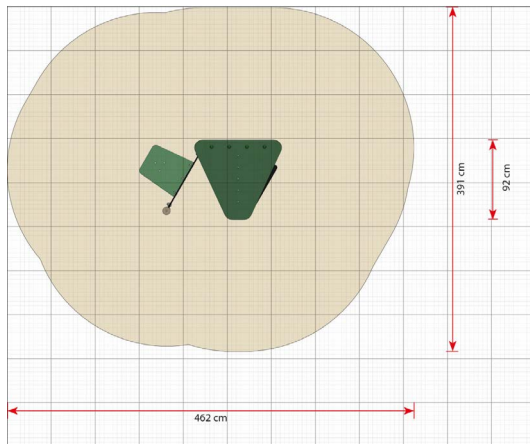

Productblad

Bibi

LB086

Productomschrijving

Bibi is één van de vier speelhuisjes in de Basic serie. Dit model heeft een driehoekig ontwerp met een extra zijkant waar een klein tafeltje in zit. Daarnaast heeft het speelhuis een raam en een speelpaneel met een toonbank.

Opties

Bibi
LB086

plattegrond

Toestelspecificaties

Afmetingen toestel	1,6 x 0,9 m
Obstakelvrije zone	18 m ²
Totaal hoogte	1,7 m
Valhoogte	0,6 m

zijaanzicht

Materialen

Constructie	Metaal
Panelen	Kunststof