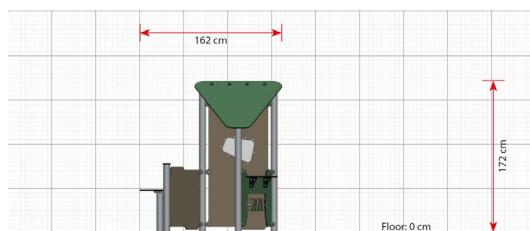

Productblad

Bibi

LB086

Productomschrijving

Bibi is één van de vier speelhuisjes in de Basic serie. Dit model heeft een driehoekig ontwerp met een extra zijkant waar een klein tafeltje in zit. Daarnaast heeft het speelhuis een raam en een speelpaneel met een toonbank.

Opties

Bibi
LB086

plattegrond

Toestelspecificaties

Afmetingen toestel	1,6 x 0,9 m
Obstakelvrije zone	18 m ²
Totaal hoogte	1,7 m
Valhoogte	0,6 m

zijaanzicht

Materialen

Constructie	Metaal
Panelen	Kunststof