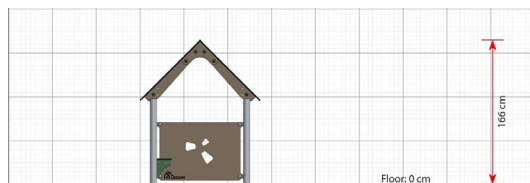

Productblad

Beth

LB089

Productomschrijving

Beth is een van de vier speelhuisjes in de Basic serie. Dit model heeft een traditioneel ontwerp met vier wanden en een bankje binnenin, waar de kinderen op kunnen zitten.

Opties

Beth
LB089

plattegrond

Toestelspecificaties

Afmetingen toestel	1,5 x 1,4 m
Obstakelvrije zone	20 m ²
Totaal hoogte	1,7 m
Valhoogte	0,6 m

zijaanzicht

Materialen

Constructie	Metaal
Panelen	Kunststof