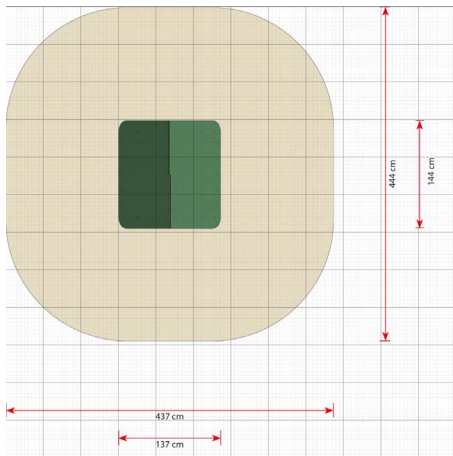

Productblad

Beth

LB089

Productomschrijving

Beth is een van de vier speelhuisjes in de Basic serie. Dit model heeft een traditioneel ontwerp met vier wanden en een bankje binnenin, waar de kinderen op kunnen zitten.

Opties

Beth
LB089

plattegrond

Toestelspecificaties

Afmetingen toestel	1,5 x 1,4 m
Obstakelvrije zone	20 m ²
Totaal hoogte	1,7 m
Valhoogte	0,6 m

zijaanzicht

Materialen

Constructie	Metaal
Panelen	Kunststof