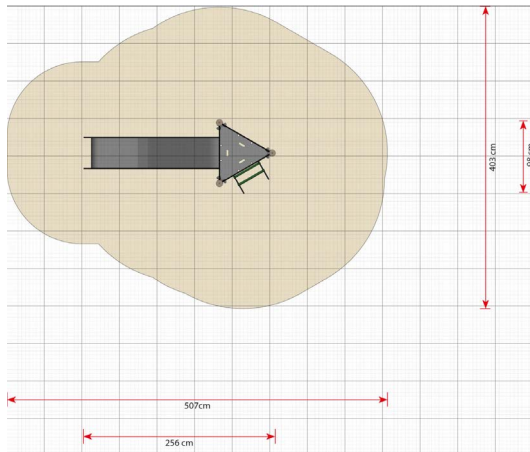

Productblad

Birk

LB100

Productomschrijving

In de Basic serie vind je speelsystemen in veel verschillende varianten. Birk is een van de kleinste speeltorens. Het heeft een vloerhoogte van 90 cm en bestaat uit een glijbaan die toegankelijk is via een touwladder.

Opties

Birk
LB100

plattegrond

Toestelspecificaties

Afmetingen toestel	2,6 x 1,0 m
Obstakelvrije zone	20 m ²
Totaal hoogte	1,7 m
Valhoogte	0,9 m.

zijaanzicht

Materialen

Constructie	Metaal
Panelen	Kunststof
Glijbanen	Kunststof