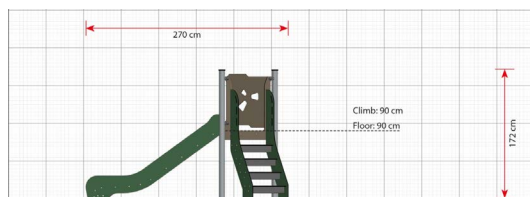

Productblad

Bard

LB105

Productomschrijving

In de Basic serie vind je speelsystemen in veel verschillende varianten. Bard is een van de kleinste speeltorens met trap, glijbaan en een vloerhoogte van 90 cm.

Opties

Bard
LB105

plattegrond

Toestelspecificaties

Afmetingen toestel	2,7 x 1,3 m
Obstakelvrije zone	23 m ²
Totaal hoogte	1,7 m
Valhoogte	0,9 m.

zij aanzicht

Materialen

Constructie	Metaal
Panelen	Kunststof
Glijbanen	Kunststof