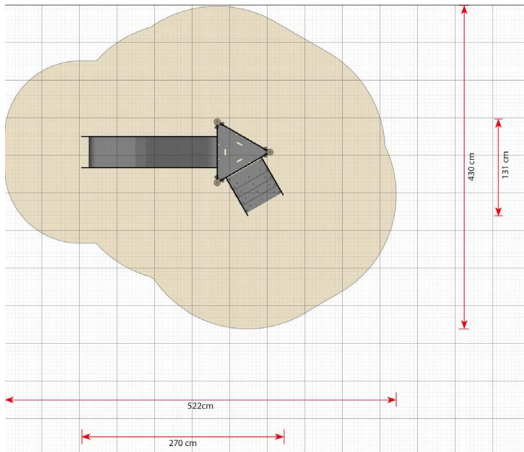

Productblad

Bard

LB105

Productomschrijving

In de Basic serie vind je speelsystemen in veel verschillende varianten. Bard is een van de kleinste speeltorens met trap, glijbaan en een vloerhoogte van 90 cm.

Opties

Bard
LB105

plattegrond

Toestelspecificaties

Afmetingen toestel	2,7 x 1,3 m
Obstakelvrije zone	23 m ²
Totaal hoogte	1,7 m
Valhoogte	0,9 m.

zij aanzicht

Materialen

Constructie	Metaal
Panelen	Kunststof
Glijbanen	Kunststof