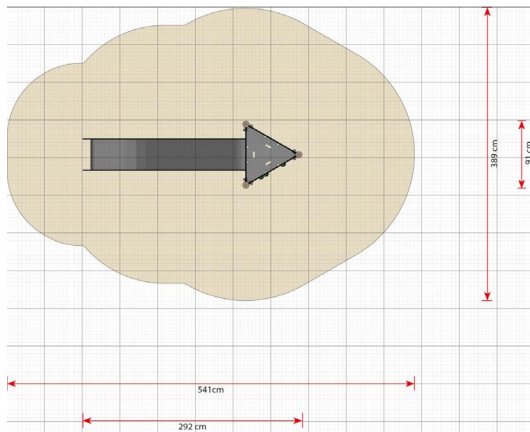

## Productomschrijving

De Basil speeltoren is een van de speeltorens uit de Basic serie, die zowel uitdagend als leuk is met een glijbaan en een klimwand en een vloerhoogte van 140 cm.

## Opties

Basil  
LB110

plattegrond

### Toestelspecificaties

Afmetingen toestel	2,9 x 0,9 m
Obstakelvrije zone	21 m <sup>2</sup>
Totaal hoogte	2,2 m
Valhoogte	1,4 m.

zij aanzicht