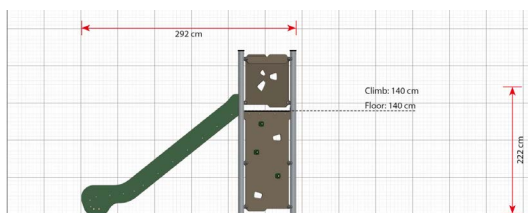

## Productomschrijving

De Basil speeltoren is een van de speeltorens uit de Basic serie, die zowel uitdagend als leuk is met een glijbaan en een klimwand en een vloerhoogte van 140 cm.

## Opties

Basil  
LB110

plattegrond

### Toestelspecificaties

Afmetingen toestel	2,9 x 0,9 m
Obstakelvrije zone	21 m <sup>2</sup>
Totaal hoogte	2,2 m
Valhoogte	1,4 m.

zij aanzicht