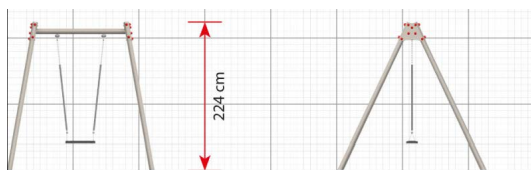

## Productomschrijving

De Basic-serie biedt een verscheidenheid aan schommels. De schommels LB1177 en LB1178 zijn geschikt voor zowel jongere als oudere kinderen, afhankelijk van het gekozen zitje.

## Metalen schommel frame LB1177

plattegrond

### Toestelspecificaties

|                    |                    |
|--------------------|--------------------|
| Afmetingen toestel | 2,2 x 2,3 m        |
| Obstakelvrije zone | 5,0 m <sup>2</sup> |
| Totaal hoogte      | 2,2 m              |
| Valhoogte          | 1,2 m              |