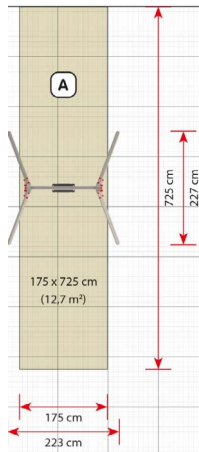

Metalen schommel frame LB1177

plattegrond

Toestelspecificaties

Afmetingen toestel	2,2 x 2,3 m
Obstakelvrije zone	5,0 m²
Totaal hoogte	2,2 m
Valhoogte	1,2 m